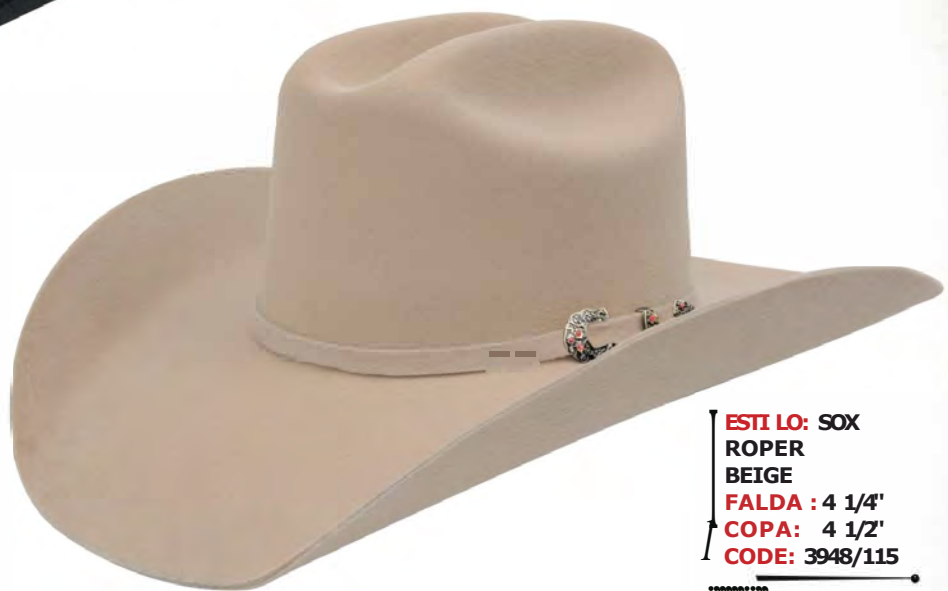

ESTILO: SOX
CHAPARRAL
BLACK
FALDA: 4 "
COPA: 4 1/2"
CODE: 3950/115

ESTILO: SOX
VIEJON
BLACK
FALDA: 3 3/4"
COPA: 5"
CODE: 3951/115

ESTILO: SOX
ESTE OESTE
BLACK
FALDA: 4 1/8"
COPA: 4 1/2"
CODE: 3952/115

ESTILO: SOX
ROPER
BLACK
FALDA : 4 1/4'
COPA : 4 1/2'
CODE: 3947/115