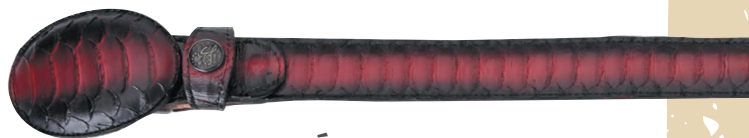

Talla 25-30 /Size 6-11

AVESTRUZ CLON

ESTILO /STYLE & COLOR
JB663-038 Fuego
Talla 25-30 /Size 6-11

CINTURÓN GRABADO

ESTILO /STYLE & COLOR
R1563-011 Fuego
Talla 32-40

PITÓN GRABADO

ESTILO /STYLE & COLOR
JB633-038 Fuego
Talla 25-30 /Size 6-11

VENADO

ESTILO /STYLE & COLOR
JB668-038 Blanco
Talla 25-30 /Size 6-11

VENADO

ESTILO /STYLE & COLOR
JB668-038 Negro
Talla 25-30 /Size 6-11

BOOTS

GRABADO ARMADILLO

ESTILO /STYLE & COLOR

JB913-032 Miel